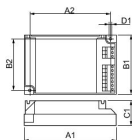

Specificaties Philips HF-P 218 PL-T/C III 220-240V

[Bekijk product](#)

Product Details

Aantal in omdoos 12

Algemene informatie

Artikelnummer	180414
EAN	8711500881038
Merk	Philips
Fabrikantnaam	HF-P 1/218 PL-T/C III 220-240V
Lampdirect All-in garantie	1 jaar