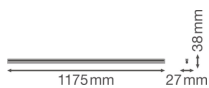

Specificaties Ledvance LED Montagebalk Linear Compact 20W 2000lm - 830 Warm Wit | 120cm

[Bekijk product](#)

Algemene informatie

| | |
|----------------------------|------------------------------------|
| Artikelnummer | 233347 |
| EAN | 4058075099739 |
| Merk | Ledvance |
| Fabrikantnaam | LN COMP BATTEN 1200 20W/3000K LEDV |
| Lampdirect All-in garantie | 5 jaar |
| Levensduur (uur) | 50000 |

Technische Informatie

| | |
|------------------------------|-----------------------------|
| Techniek | LED Geïntegreerd |
| Netspanning (Volt) | 220-240 |
| Dimbaar | Niet Dimbaar |
| Lichtkleur | Wit |
| Kleurcode | 830 Warm Wit |
| Lichtkleur (Kelvin) | 3000 Warm Wit |
| Kleurweergave (Ra) | 80-89 - Goede kleurweergave |
| Kleurinstelling | Enkele kleur |
| Lumen Watt Verhouding (Lm/W) | 100 |
| Powerfactor | >0.50 |
| Inclusief Lamp | Ja |
| Lengte | 120cm |
| Type product | LED Montagebalken |

Armatuur Informatie

| | |
|--------------------------|-----------------------------|
| Montage | Opbouwmontage |
| Armatuur Aansluiting | Schroefaansluiting, 2-polig |
| Optische Afdekking | PC (Polycarbonaat) |
| IP-Waarde | IP20 - Bijna Stofdicht |
| Slagvastheid (IK-waarde) | IK03 - 0.35 Joule |
| Bedrijfstemperatuur | -20 tot + 40 |
| Behuizing | Polycarbonaat |
| Kleur Armatuur | Wit |
| Kleur behuizing | Wit |
| Noodverlichting | Geen Noodverlichting |
| Product Serie | Linear |

Afmetingen

| | |
|--------------|------|
| Lengte (mm) | 1175 |
| Breedte (mm) | 27 |
| Hoogte (mm) | 38 |

Sensor Informatie

| | |
|------------|-------------|
| Sensortype | Geen sensor |
|------------|-------------|