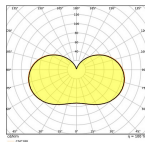

Caractéristiques Lot 6x Ledvance LED
Ampoule HQL LED P E27 41W 6000lm -
840 Blanc Froid | Équivalent 125W

[Voir le produit](#)

Informations Générales

Réf.	257422
EAN	8719157069830
Marque	Ledvance
Nom du fabricant	Multipack 6x HQL LED P 6000LM 41W 840 E27 LEDV
Vendu à l'unité - Carton complet	6
Lampdirect Garantie Totale	5 ans
Étiquette énergétique	D
Durée de Vie Moyenne (heure)	60000

Informations techniques

Technologie	LED
Référence Article	LED E27
Tension (V)	220-240
Dimmable	Non dimmable
Culot	E27 (Ampoule à vis standard)
Code Couleur	840 Blanc Froid
Couleur de Lumière (Kelvin)	4000 Blanc Froid
Indice de Rendu des Couleurs (Ra)	80-89 - Bon rendu des couleurs
Couleur Claire	Blanc
Options de couleur	Couleur unique

Efficacité Lumineuse (Lm/W)	146
Type de capteur	Pas de détecteur

Information produit

Filtre UV	Non
Finition ampoule	Dépolie
Gamme	HQL LED P

Dimensions

Longueur (mm)	195
Diamètre (mm)	85
Forme	Elliptique

Pourquoi choisir Lampdirect?